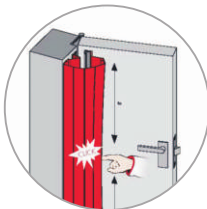

Enostavna montaža

Varovala so primerna za skoraj vse tipe vrat debeline do 5 cm ter maksimalnim kotom odpiranja do 110 stopinj.