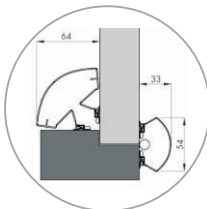

Varovala so na vrata in podboj privijačena in ne lepljena kot pri setu Alerta. Tako so primerni za uporabo na zunanjih vratih, saj vremenski pogoji nimajo vpliva nanje.

Varovala so namenjena tudi otrokom starejšim od 4ih let, set 5090 je na voljo v višini 200 cm, tako da pokrijejo celoten predel med podbojem in krilom ter jih lahko krajšamo in prilagajamo vratom.

Enostavna montaža

Varovala so primerna za skoraj vse tipe vrat debeline do 5 cm ter maksimalnim kotom odpiranja do 110 stopinj.

Primerna za vse tipe vrat

Vsi seti v kompletu vsebujejo del za zunanjo in notranjo stran vrat!