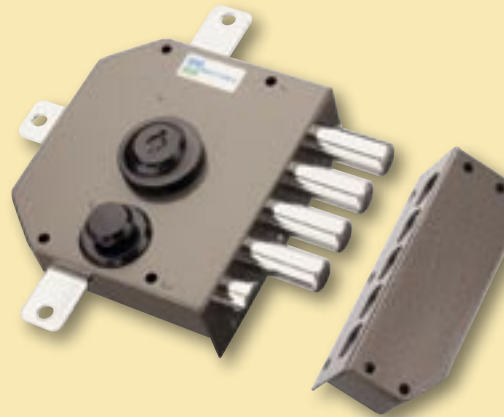

Quintuplice
Dimensioni scatola mm. 132x146x30
Corsa chiavistelli mm. 40
Corsa aste mm. 17
Apertura interna con chiave cifrata
Doppia pompa esterna/interna
Aste e deviatore **NON** compresi

Five-point lock
Box dimensions: 132x146x30 mm.
Bolt travel: 40 mm.
Bar travel: 17 mm.
Opens from inside with coded key
External/internal double pump
*Bars and switchlock **NOT** included*