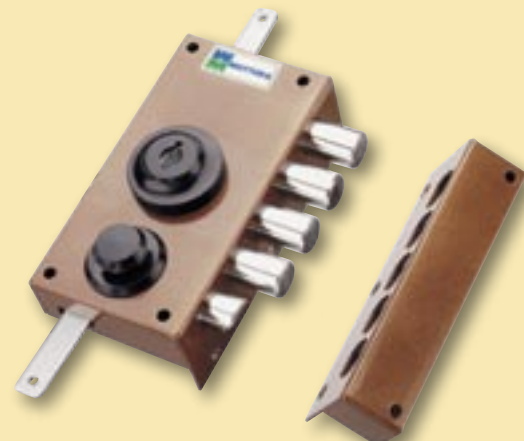

30.436

Finitura/Finish

Verniciata bronzo
Bronze

Triplice con mezzo giro
Apertura interna con chiave
Corsa aste mm. 16
Pompa esterna
Aste **NON** comprese

*Three-point lock with latchbolt
Opens from inside with key
Bar travel: 16 mm.
External pump
Bars **NOT** included*