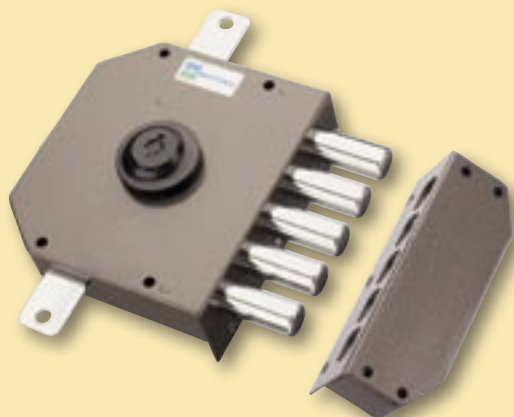

30.620

Finitura/Finish

Verniciata Brown enamelled	Cromata Chrome plated