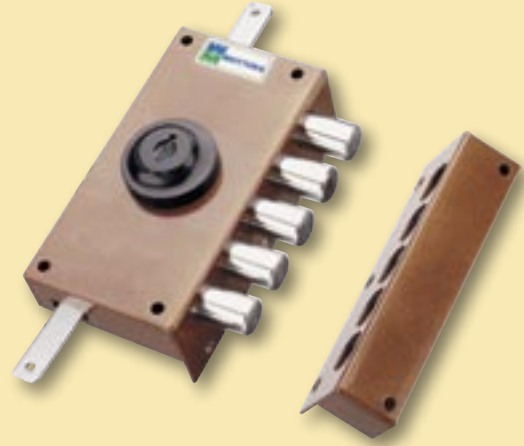

SERIE SERIES 30

**SERRATURE POMPA CILINDRO Ø 34
DA APPLICARE
PUMP CYLINDER
RIM LOCKS Ø 34**

**MADE
IN
ITALY**

MADE
IN
ITALY

3 chiavi art. 92105
three keys, Art. 92105

Caratteristiche

- Laterali o triplici
- Entrata chiave mm. 42
- Pompa-cilindro esterna lunghezza mm. 50 per lunghezze diverse vedere pag. 198
- Dimensioni scatola mm. 80x152x30
- Corsa chiavistelli mm. 24
- Apertura interna con chiave o pomolo
- Tutti gli articoli sono forniti destri e sinistri (specificare)
- Finitura unica: Verniciata bronzo
- Dotazione di serie:
 - Laterali - art. 30406/407/416**
 - n. 3 chiavi art. 92105
 - n. 1 mostrina art. 95148/N
 - n. 1 ferrogliera art. 94293
 - viti e minuteria
 - Triplici - art. 30426/427/436/437**
 - n. 3 chiavi art. 92105
 - n. 1 mostrina art. 95148/N
 - n. 1 ferrogliera art. 94293
 - n. 2 passanti aste art. 99292
 - n. 1 cavallotto art. 99289
 - n. 1 bocchetta a pavimento art. 99151
 - viti e minuteria

30.407

Finitura/Finish
Verniciata bronzo
Bronze

Laterale
Apertura interna con chiave
Pompa esterna

Side lock
Opens from inside with key
External pump

Laterale
Apertura interna con pomolo
Pompa esterna

Side lock
Opens from inside with knob
External pump

30.416

Finitura/Finish

Verniciata bronzo
Bronze

Laterale con mezzo giro
Apertura interna con chiave
Pompa esterna

*Side lock with latchbolt
Opens from inside with key
External pump*

30.426

Finitura/Finish

Verniciata bronzo
Bronze