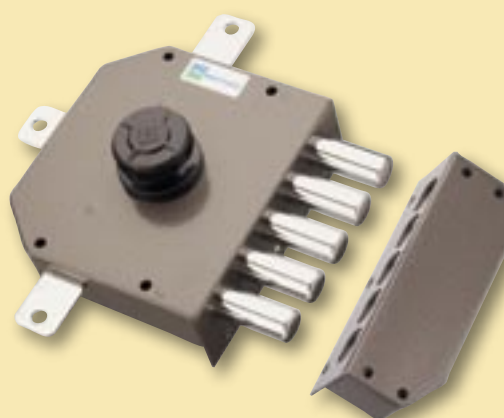

30.641

Finitura/Finish

Verniciata Brown enamelled	Cromata Chrome plated

Quintuplice
Dimensioni scatola mm. 132x146x30
Corsa chiavistelli mm. 40
Corsa aste mm. 17
Apertura interna con chiave
Pompa esterna
Aste e deviatore **NON** compresi

Five-point lock
Box dimensions: 132x146x30 mm.
Bolt travel: 40 mm.
Bar travel: 17 mm.
Opens from inside with key
External pump
*Bars and switchlock **NOT** included*

Quintuplice
Dimensioni scatola mm. 132x146x30
Corsa chiavistelli mm. 40
Corsa aste mm. 17
Apertura interna con pomolo
Pompa esterna
Aste e deviatore **NON** compresi

Five-point lock
Box dimensions: 132x146x30 mm.
Bolt travel: 40 mm.
Bar travel: 17 mm.
Opens from inside with knob
External pump
*Bars and switchlock **NOT** included*