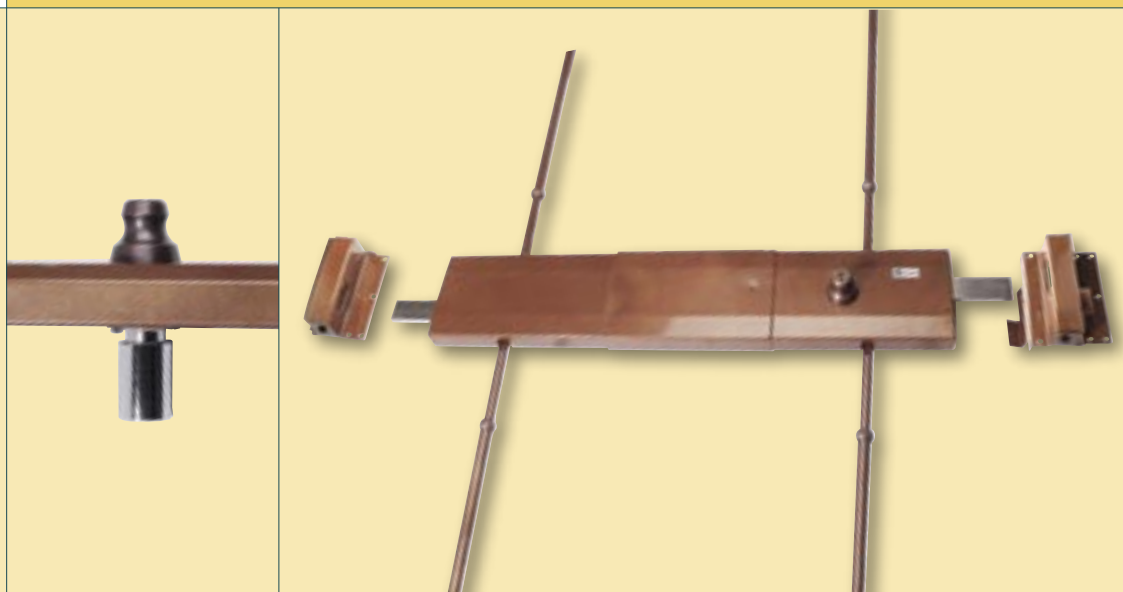

A SEI PUNTI DI CHIUSURA / WITH SIX LOCKING POINTS

32.1000

Finitura/Finish

Verniciata bronzo
Bronze

Doppia pompa esterna/interna
Apertura interna con chiave cifrata
Corsa aste mm. 20
Altezza mm. 150 - Spessore mm. 37
Estensibile da cm. 75 a cm. 90
Aste COMPRESSE

*External/internal double pump
Opens from inside with coded key
Bar travel: 20 mm.
Height: 150 mm. - Thickness: 37 mm.
Extendable from 75-90 cm.
Bars INCLUDED*