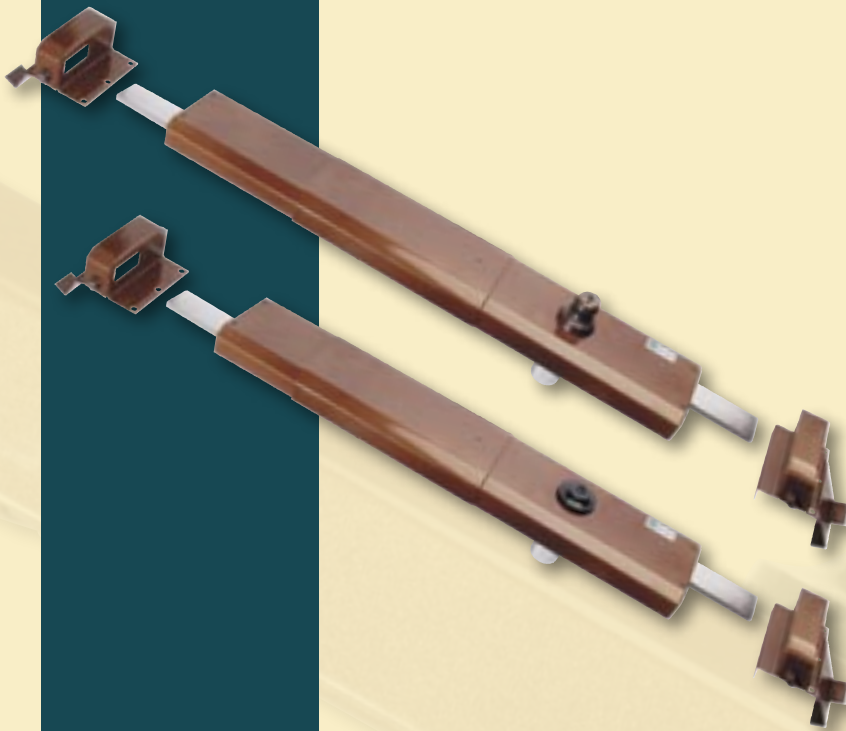

**SERIE  
SERIES  
32**

**SERRATURE A SPRANGA  
CON POMPA-CILINDRO Ø 34  
PUMP-CYLINDER  
BAR LOCKS Ø 34**

**MADE  
IN  
ITALY**

**MADE  
IN  
ITALY**

## Caratteristiche

- Serrature estensibili, a 2 e 6 punti di chiusura
- Entrata chiave mm. 150
- Pompa-cilindro esterna lunghezza mm. 50 per lunghezze diverse vedere pag. 198
- Chiavistelli laterali sez. mm. 10x35, corsa mm. 80
- Apertura interna con chiave
- Pompa-cilindro singola o doppia
- Tutti gli articoli sono forniti destri e sinistri (specificare nell'ordine)
- Finitura unica: Verniciata bronzo

## Characteristics

- Extendable bar-locks with 2 and 6 locking points
- Backset: mm 150
- External pump-cylinder length: 50 mm for different lengths, see page 198
- Side bolts 10x35 mm, travel: 80 mm
- Opens from inside with key
- Single or double pump-cylinder
- All articles are available in right or left version (please specify with order)
- Finish: Bronze only

*External/internal double pump  
Opens from inside with coded key  
Bar travel: 20 mm.  
Height: 150 mm. - Thickness: 37 mm.  
Extendable from 75-90 cm.  
Bars INCLUDED*