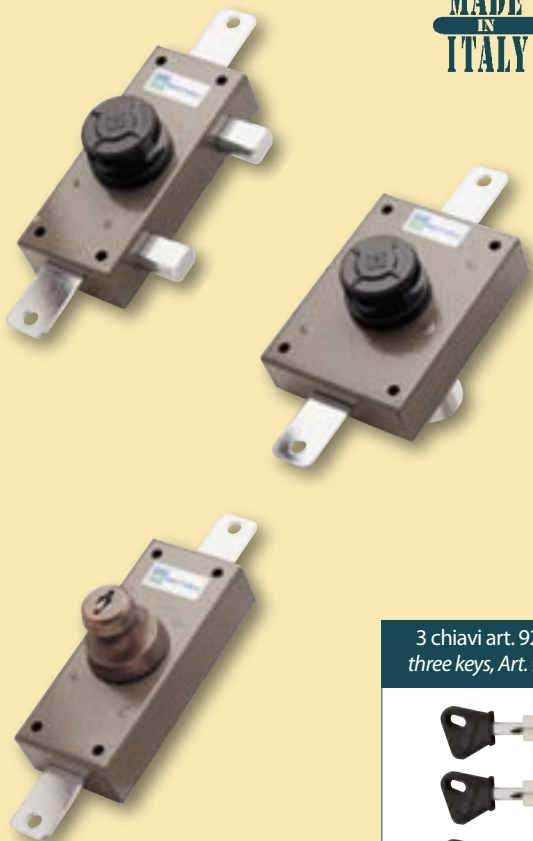

SERIE SERIES 34

**FERROGLIETTI
LATCHES**

**MADE
IN
ITALY**

**MADE
IN
ITALY**

3 chiavi art. 92105
three keys, Art. 92105

Caratteristiche

- Laterali, verticali o triplici
- Versioni con pomolo interno autobloccante e con pompa-cilindro Ø 34 singola o doppia
- Pompa-cilindro esterna lunghezza mm. 50 (per lunghezze diverse vedere pag. 198)
- Tutti gli articoli sono ambidestri
- Finiture: Verniciato, Verniciato nero, Cromato, secondo gli articoli
- Mostrine esterne ottone per art. 34.328-329-329ESCB-334. Per i restanti articoli con entrata chiave, mostrine cromate
- Opzionale: per articoli 34.328 - 337, ferrogliera larga art. 94.300, ferrogliera piatta art. 94.074 e chivistelli allungati mm. 25

Characteristics

- Side, vertical or three-point locking
- Versions with self-locking internal knob and with single or double pump-cylinder Ø 34
- External pump-cylinder length: 50 mm (for different lengths, see page 198)
- All articles are ambidextrous
- Finishes: Brown enamelled, Black enamelled, Chrome-plated, Gold-plated
- Brass external escutcheons for Art. 34.328-329-329ESCB-334. Other articles with Keyhole have chrome-plated escutcheons.
- Optional: for Articles 34.328-337, wide striker plate Art. 94.300 flat striker plate Art. 94.074 and 25 mm. elongated bolts