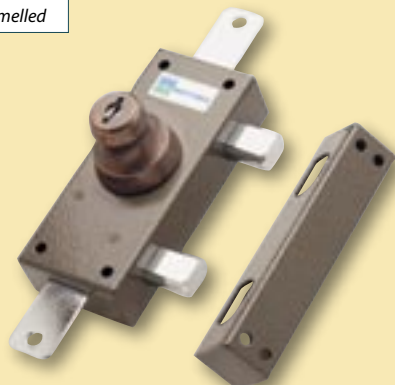

34.333

Finitura/Finish

Verniciato Brown enamelled	Verniciato nero Black enamelled