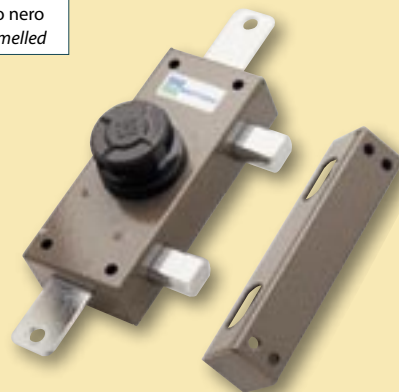

34.329/SBCPVI

Finitura/Finish

Verniciato nero
Black enamelled

POMPA CILINDRO Ø 25
PUMP-CYLINDER Ø 25

34.330

Finitura/Finish

Verniciato
Brown enamelled

Verniciato nero
Black enamelled