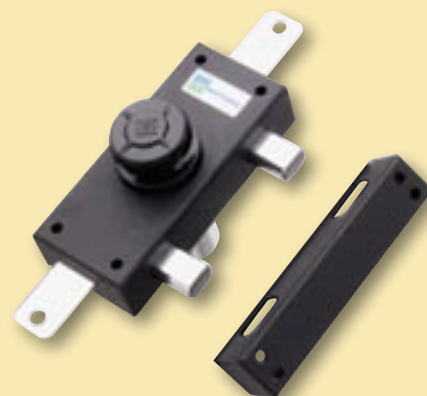

34.329/ESBC

Finitura/Finish

Verniciato nero
Black enamelled

POMPA CILINDRO Ø 30
PUMP-CYLINDER Ø 30

34.329/SBCPV

Finitura/Finish

Verniciato nero
Black enamelled

POMPA CILINDRO Ø 25
PUMP-CYLINDER Ø 25