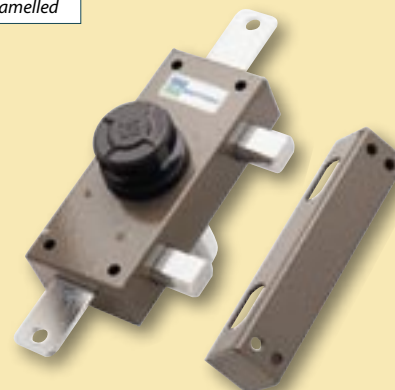

34.329

Finitura/Finish

Verniciato Brown enamelled	Verniciato nero Black enamelled

Triplice - Entrata chiave mm. 30
Apertura interna con chiave - Pompa esterna - Chiavistelli sezione mm. 20x14, corsa mm. 22 - Corsa aste mm. 20 - Dimensioni scatola mm. 60x140x32 - Dotazione di serie:
• n. 2 passanti per aste art. 99152
• n. 1 cavalletto superiore art. 99153
• n. 1 boccola a pavimento art. 99151
• n. 3 chiavi art. 92105 • n. 1 mostrina ottone art. 95148/N • n. 1 ferrogliera art. 94299 • viti e minuteria
Aste **NON** comprese

*Three-point - Backset: 30 mm.
Opens from inside with key
External pump - Bolt 20x14 mm,
travel: 22 mm - Bar travel: 20 mm
Box dimensions 60x140x32 mm.
Supplied with:*
• 2 bar collars, Art. 99152
• 1 upper clasp Art. 99153
• 1 floor striker plate, Art. 99151
• 3 keys, Art. 92105 • 1 brass escutcheon, Art. 95148/N • 1 striker plate, Art. 94299 • screws and small parts
Bars **NOT** included

Triplice - Entrata chiave mm. 30
Apertura interna con pomolo
Pompa esterna - Chiavistelli sezione mm. 20x14, corsa mm. 22
Corsa aste mm. 20 - Dimensioni scatola mm. 60x140x32 - Dotazione di serie:
• n. 2 passanti per aste art. 99152
• n. 1 cavalletto superiore art. 99153
• n. 1 boccola a pavimento art. 99151
• n. 3 chiavi art. 92105 • n. 1 mostrina ottone art. 95148/N • n. 1 ferrogliera art. 94299 • viti e minuteria
Aste **NON** comprese

*Three-point - Backset: 30 mm
Opens from inside with knob
External pump - Bolts
20x14 mm, travel: 22 mm
Bar travel: 20 mm - Box dimensions
60x140x32 mm - Supplied with:*
• 2 bar collars, Art. 99152
• 1 upper clasp Art. 99153
• 1 floor striker plate, Art. 99151
• 3 keys, Art. 92105 • 1 brass escutcheon, Art. 95148/N • 1 striker plate, Art. 94299 • screws and small parts
Bars **NOT** included