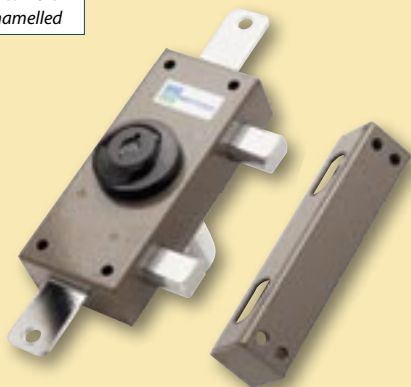

34.328

Finitura/Finish

Verniciato Brown enamelled	Verniciato nero Black enamelled