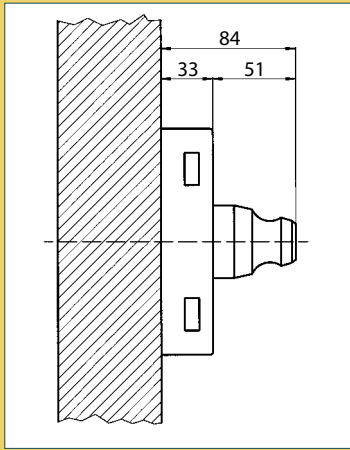

**MADE
IN
ITALY**

MADE IN ITALY

Caratteristiche

- Laterali, verticali o tripli
- Dimensioni scatola mm. 60x140x33
- Pompa-cilindro esterna mm. 50. per lunghezze diverse vedere pag. 198.
- Apertura: - solo interna con pomolo autobloccante
- interno pomolo, esterno pompa
- interno/esterno con doppia pompa
- solo interna con pompa singola
- Corsa chiavistelli (blocco a tenaglia) mm. 24 • Corsa aste mm. 20
- Tutti gli articoli sono reversibili (ambidestri) • Finitura unica: Verniciata nera - Dotazione di serie:

Characteristics

- Side, vertical or three-point locking
- Box dimensions: 60x140x33
- External pump-cylinder: length 50 mm. for different lengths see page 198.
- Opening: - Only internal with self-locking knob
- internal knob, external pump
- internal/external with double pump
- Only internal with single pump
- Bolt travel (hook-bolt): 24 mm.
- Bar travel: 20 mm.
- All articles are ambidextrous
- Finish: Black only
- Supplied with: