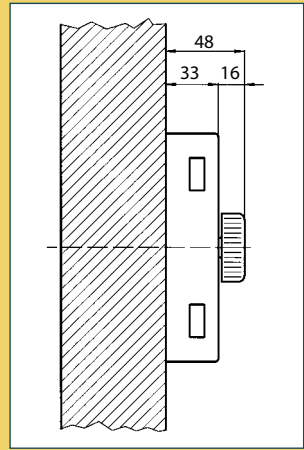

**MADE
IN
ITALY**

MADE IN ITALY

Caratteristiche

- Laterali, verticali o tripli
- Dimensioni scatola mm. 60x140x33
- Pompa-cilindro esterna mm. 50. per lunghezze diverse vedere pag. 198.
- Apertura: - solo interna con pomolo autobloccante
- interno pomolo, esterno pompa
- interno/esterno con doppia pompa
- solo interna con pompa singola
- Corsa chiavistelli (blocco a tenaglia) mm. 24 • Corsa aste mm. 20
- Tutti gli articoli sono reversibili (ambidestri) • Finitura unica: Verniciata nera - Dotazione di serie:

Characteristics

- Side, vertical or three-point locking
- Box dimensions: 60x140x33
- External pump-cylinder: length 50 mm. for different lengths see page 198.
- Opening: - Only internal with self-locking knob
- internal knob, external pump
- internal/external with double pump
- Only internal with single pump
- Bolt travel (hook-bolt): 24 mm.
- Bar travel: 20 mm.
- All articles are ambidextrous
- Finish: Black only
- Supplied with: