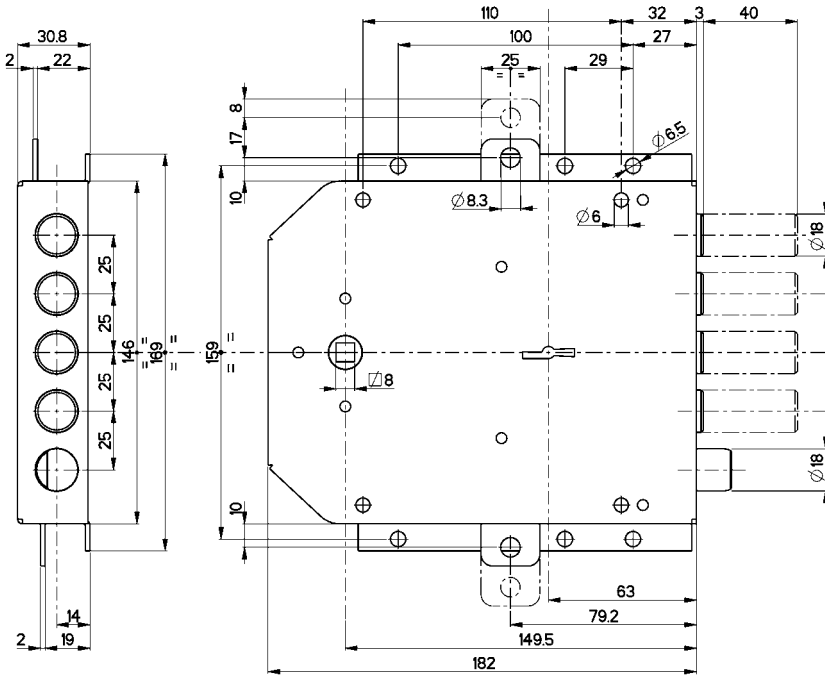

50.555

3 chiavi mm 40 art. 92187 / three keys 40 mm, Art. 92187

Easy GO

MADE IN ITALY

A richiesta le serrature possono essere fornite con:

- chiavi gambo mm 50 art. 92270
- chiavi gambo mm 60 art. 92106
- chiavi gambo mm 85 art. 92188
- boccole guida chiave sia interne che esterne art. 99101V o 99101N

On request, locks can be supplied with:

- 50 mm stem keys, Art. 92270
- 60 mm stem keys, Art. 92106
- 85 mm stem keys, Art. 92188
- internal and external key guide bushings, Art. 99101V or 99101N