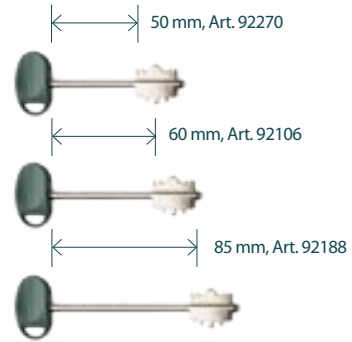

Easy GO

MADE IN ITALY

A richiesta le serrature possono essere fornite con:

- chiavi gambo mm 50 art. 92270
- chiavi gambo mm 60 art. 92106
- chiavi gambo mm 85 art. 92188
- boccole guida chiave sia interne che esterne art. 99101V o 99101N

On request, locks can be supplied with:

- 50 mm stem keys, Art. 92270
- 60 mm stem keys, Art. 92106
- 85 mm stem keys, Art. 92188
- internal and external key guide bushings, Art. 99101V or 99101N

art. 99101V

art. 99101N

50.555

50.556

Triplice con mezzo giro Ø 18 azionato da chiave e quadro maniglia \square 8
Entrata chiave mm 63
N. 4 chiavistelli tondi Ø 18 con corsa mm 40 - Corsa aste mm 17
Entrata maniglia mm 150
La serratura è corredata da:
• n. 3 chiavi doppia mappa mm 40 art. 92187 • mostrina int. art. 95314
• mostrina est. art. 95315
L'articolo viene fornito destro o sinistro (specificare nell'ordine)
Gli altri accessori **NON** sono compresi

Three-point lock with Ø 18 latchbolt operated by key and 8 handle square
Backset: 63 mm
4 round bolts Ø 18 with 40 mm travel - Bar travel: 17 mm
Backset handle hole: 150 mm
Supplied with:
• 3 double-bitted keys 40 mm, Art. 92187 • internal escutcheon, Art. 95314
• external escutcheon, Art. 95315.
The Article is available in right or left version (please specify with order)
Other accessories **NOT** included