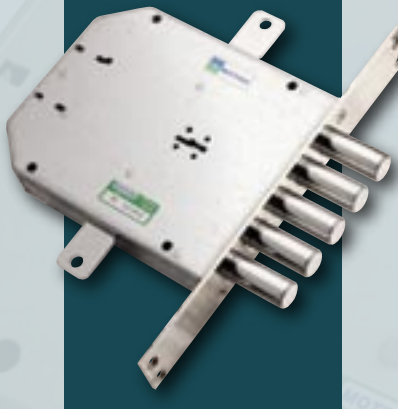

SERIE SERIES 50

Easy
GO

**SERRATURE A DOPPIA MAPPA
CON QUADRO MANIGLIA LATERALE**
**DOUBLE-BITTED LOCKS
WITH SIDE HANDLE SQUARE**

MADE
IN
ITALY

50.555

3 chiavi mm 40 art. 92187 / three keys 40 mm, Art. 92187

Easy GO

MADE IN ITALY

A richiesta le serrature possono essere fornite con:

- chiavi gambo mm 50 art. 92270
- chiavi gambo mm 60 art. 92106
- chiavi gambo mm 85 art. 92188
- boccole guida chiave sia interne che esterne art. 99101V o 99101N

art. 99101N

50.555

50.556

Triplice con mezzo giro Ø 18 azionato da chiave e quadro maniglia \square 8
Entrata chiave mm 63
N. 4 chiavistelli tondi Ø 18 con corsa mm 40 - Corsa aste mm 17
Entrata maniglia mm 150
La serratura è corredata da:
• n. 3 chiavi doppia mappa mm 40 art. 92187 • mostrina int. art. 95314
• mostrina est. art. 95315
L'articolo viene fornito destro o sinistro (specificare nell'ordine)
Gli altri accessori **NON** sono compresi

Three-point lock with Ø 18 latchbolt operated by key and 8 handle square
Backset: 63 mm
4 round bolts Ø 18 with 40 mm travel - Bar travel: 17 mm
Backset handle hole: 150 mm
Supplied with:
• 3 double-bitted keys 40 mm, Art. 92187 • internal escutcheon, Art. 95314
• external escutcheon, Art. 95315.
The Article is available in right or left version (please specify with order)
Other accessories **NOT** included