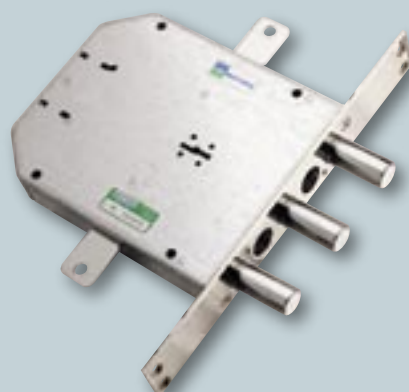

50.737

50.738

Triplice con mezzo giro Ø 18 azionato da chiave e quadro maniglia $\square$ 8
Entrata chiave mm 63
N. 2 chiavistelli tondi Ø 18 con corsa mm 40 - Corsa aste mm 17
Entrata maniglia mm 150
La serratura è corredata da:
• n. 3 chiavi doppia mappa mm 40 art. 92187 • mostrina int. art. 95314
• mostrina est. art. 95315
L'articolo viene fornito destro o sinistro (specificare nell'ordine)
Gli altri accessori
NON sono compresi

Three-point lock with Ø 18 latchbolt operated by key and 8 handle square
Backset: 63 mm
2 round bolts Ø 18 with 40 mm travel
Bar travel: 17 mm
Backset handle hole: 150 mm
Supplied with:
• 3 double-bitted keys 40 mm, Art. 92187 • internal escutcheon, Art. 95314
• external escutcheon, Art. 95315
The article is available in right or left version (please specify with order)
Other accessories
NOT included

Triplice senza mezzo giro
Entrata chiave mm 63
N. 3 chiavistelli tondi Ø 18 con corsa mm 40
Corsa aste mm 17
La serratura è corredata da:
• n. 3 chiavi doppia mappa mm 40 art. 92187
• mostrina int. art. 95314
• mostrina est. art. 95315
L'articolo viene fornito destro o sinistro (specificare nell'ordine)
Gli altri accessori
NON sono compresi

Three-point lock without latchbolt
Backset: 63 mm
3 round bolts Ø 18 with 40 mm travel
Bar travel: 17 mm
Supplied with:
• 3 double-bitted keys 40 mm, Art. 92187
• internal escutcheon, Art. 95314
• external escutcheon, Art. 95315
The article is available in right or left version (please specify with order)
Other accessories
NOT included