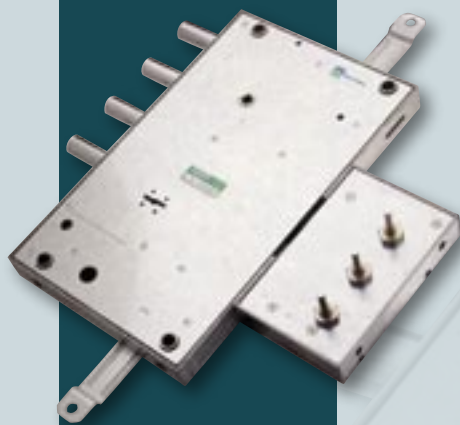

SERIE SERIES 65

**SERRATURE
PER ARMADI DI SICUREZZA
LOCKS
FOR SECURITY CABINETS**

**MADE
IN
ITALY**