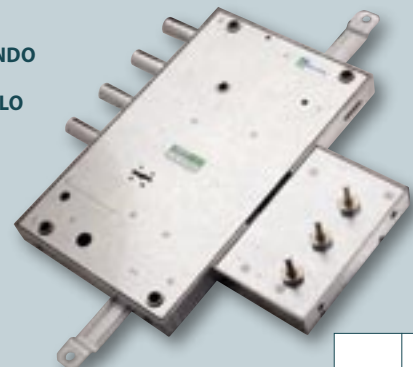

65.564

VERSIONE COMANDO CHIAVISTELLI MEDIANTE POMOLO FRIZIONATO E BLOCCO CON CHIAVE A DOPPIA MAPPA PIÙ COMBINAZIONE

VERSION WITH BOLT CONTROL BY MEANS OF FRICTIONED KNOB AND LOCKING WITH DOUBLE-BITTES KEY PLUS COMBINATION