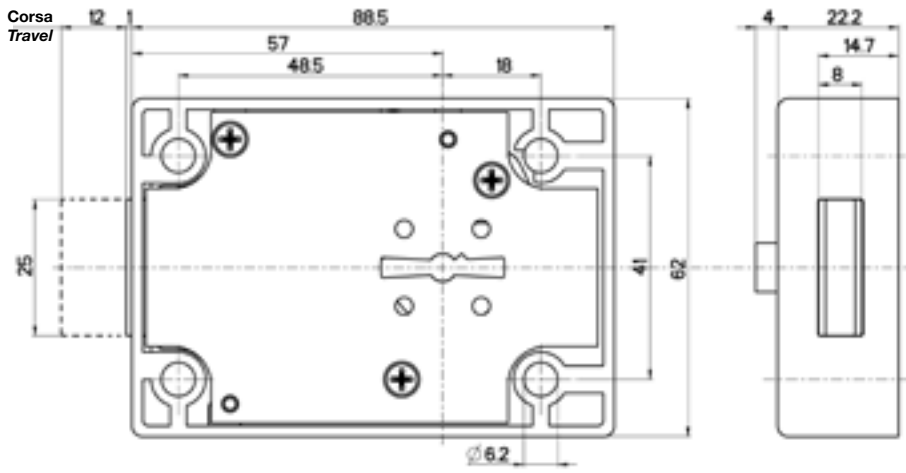

SERRATURE PER ARMADI DI SICUREZZA / LOCKS FOR SECURITY CABINETS

65.100

**MADE
IN
ITALY**