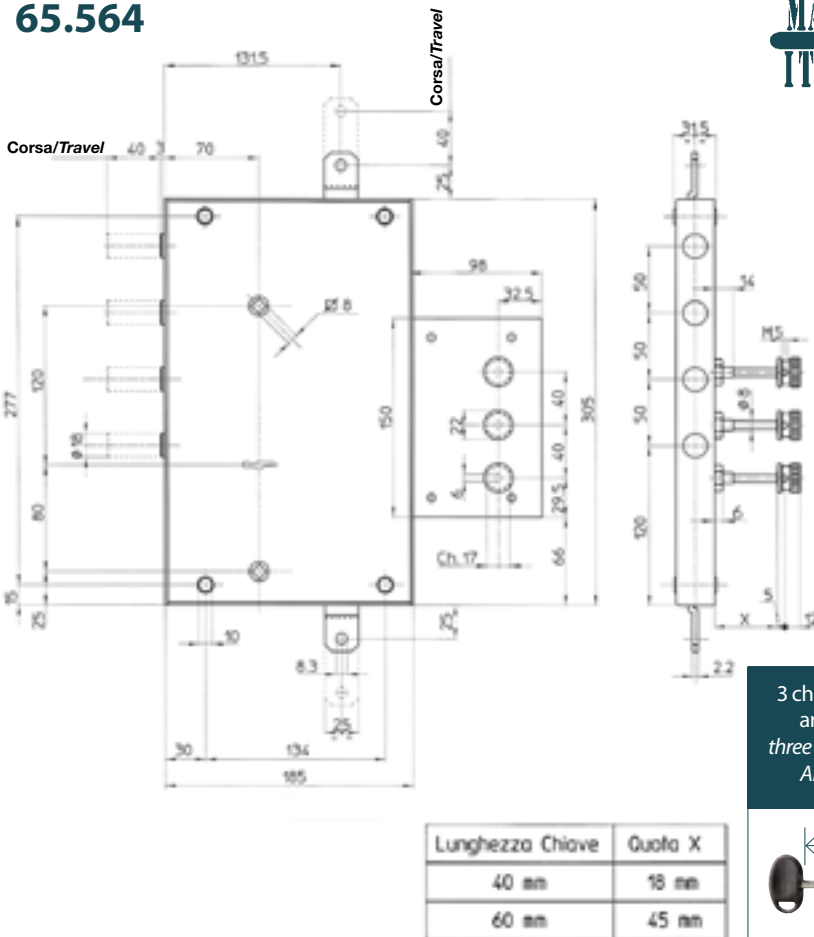

65.564

MADE IN ITALY

A richiesta le serrature possono essere fornite con:

- chiavi gambo mm 50 art. 92270
- chiavi gambo mm 60 art. 92106
- chiavi gambo mm 85 art. 92188
- boccole guida chiave sia interne che esterne art. 99101V o 99101N

On request, locks can be supplied with:

- 50 mm stem keys, Art. 92270
- 60 mm stem keys, Art. 92106
- 85 mm stem keys, Art. 92188
- internal and external key guide bushings, Art. 99101V or 99101N