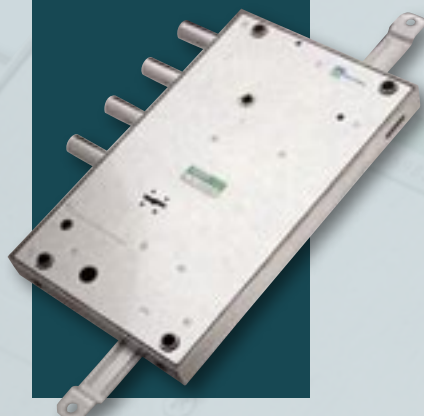

SERIE SERIES 65

**SERRATURE
PER ARMADI DI SICUREZZA
LOCKS
FOR SECURITY CABINETS**

**MADE
IN
ITALY**