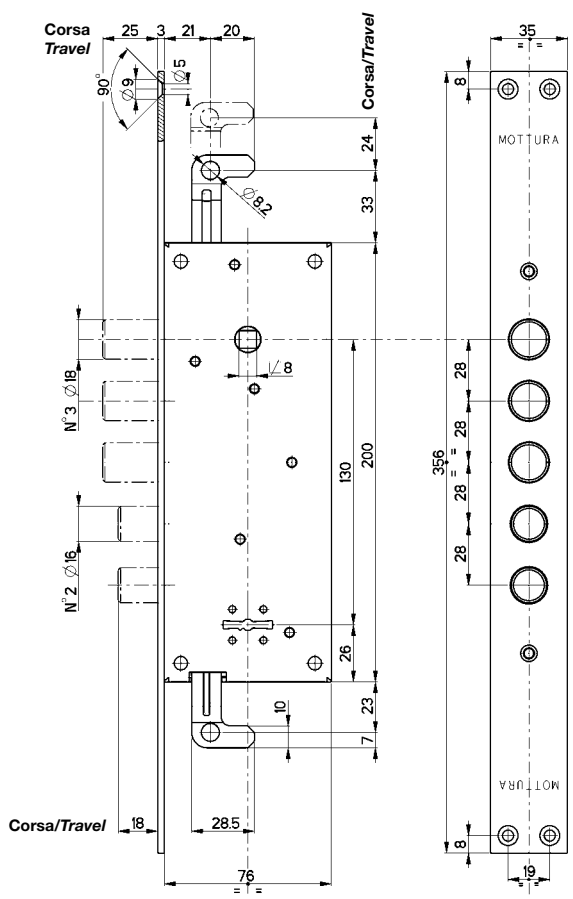

SERRATURE PER ANTE BLINDATE / LOCKS FOR ARMoured WINGS

68.8200/I

MADE
IN
ITALY