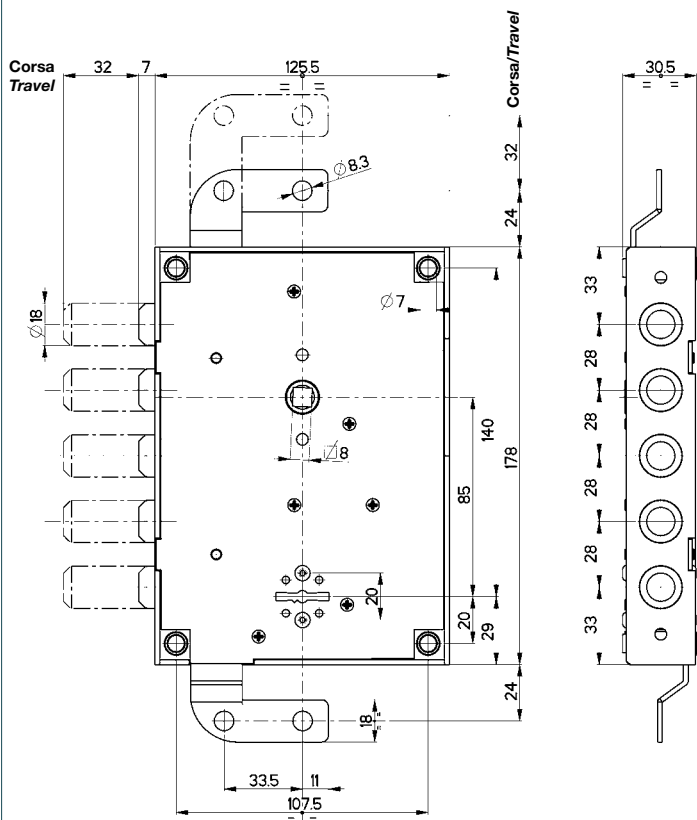

68.8100

MADE IN ITALY

A richiesta le serrature possono essere fornite con:

- chiavi gambo mm. 50 art. 92269/5
- chiavi gambo mm. 60 art. 92106/5
- chiavi gambo mm. 85 art. 92188/5
- boccole guida chiave sia interne che esterne art. 99101V5 o 99101N5

On request, locks can be supplied with:

- 50 mm. stem keys, Art. 92269/5
- 60 mm. stem keys, Art. 92106/5
- 85 mm. stem keys, Art. 92188/5
- internal and external key guide bushings, Art. 99101V5 or 99101N5