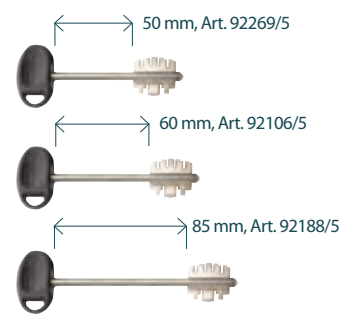

- n. 2 chiavi doppia mappa mm. 40 art. 92187/5
- n. 1 mostrina art. 95223

L'articolo è ambidestro
Gli altri accessori **NON** sono compresi

Three-point with Ø 18 bolt control by means of 8 handle
Bolt travel: 25 mm.
Bar travel: 24 mm.
Ø 16 bolt control with 18 mm. travel and locking with double-bitted key, 2 turns.
Key and handle backset: 38 mm.
Supplied with:

- 2 double-bitted keys 40 mm., Art. 92187/5
- 1 escutcheon, Art. 95223

The article is ambidextrous
Other accessories **NOT** included

SERRATURE PER ANTE BLINDATE / LOCKS FOR ARMoured WINGS

68.8200/I

MADE
IN
ITALY

A richiesta le serrature possono essere fornite con:

- chiavi gambo mm. 50 art. 92269/5
- chiavi gambo mm. 60 art. 92106/5
- chiavi gambo mm. 85 art. 92188/5
- boccole guida chiave sia interne che esterne art. 99101V5 o 99101N5

3 chiavi mm. 40
art. 92187/5
three keys 40 mm.,
Art. 92187/5

68.8200/I

Triplice infilare con comando chiavistelli Ø 18 e aste tramite maniglia 8 - Corsa chiavistelli mm. 25 - Corsa aste mm. 18
Comando chiavistelli Ø 16 corsa mm. 18 e blocco serratura con chiave doppia mappa 2 mandate
Entrata chiave e maniglia mm. 38
La serratura è corredata da:
• n. 2 chiavi doppia mappa mm. 40 art. 92187/5 • n. 1 mostrina art. 95223
L'articolo è ambidestro
Gli altri accessori **NON** sono compresi