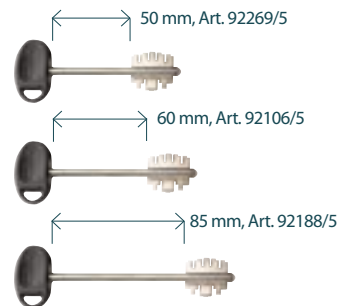

SERIE SERIES 68

SERRATURE PER ANTE BLINDATE
LOCKS FOR ARMoured WINGS

**MADE
IN
ITALY**

68.8100

MADE IN ITALY

A richiesta le serrature possono essere fornite con:

- chiavi gambo mm. 50 art. 92269/5
- chiavi gambo mm. 60 art. 92106/5
- chiavi gambo mm. 85 art. 92188/5
- boccole guida chiave sia interne che esterne art. 99101V5 o 99101N5

On request, locks can be supplied with:

- 50 mm. stem keys, Art. 92269/5
- 60 mm. stem keys, Art. 92106/5
- 85 mm. stem keys, Art. 92188/5
- internal and external key guide bushings, Art. 99101V5 or 99101N5

3 chiavi mm. 40
art. 92187/5
three keys 40 mm.,
Art. 92187/5

68.8100

Triplice con comando chiavistelli tramite maniglia ∇ 8
Blocco serratura con chiave doppia mappa 2 mandate
Entrata chiave e maniglia mm. 63
Corsa chiavistelli e aste mm. 32
La serratura è corredata da:
• n. 2 chiavi doppia mappa mm. 40 art. 92187/5
• n. 1 mostrina art. 95223
L'articolo è ambidestro
Gli altri accessori **NON** sono compresi

Three-point with bolt control by means of 8 handle
Locking with double-bitted key, 2 turns
Key and handle backset: 63 mm.
Bolt and bar travel: 32 mm.
The lock is equipped with:
• 2 double-bitted keys 40 mm., Art. 92187/5
• 1 escutcheon, Art. 95223
The article is ambidextrous
Other accessories **NOT** included