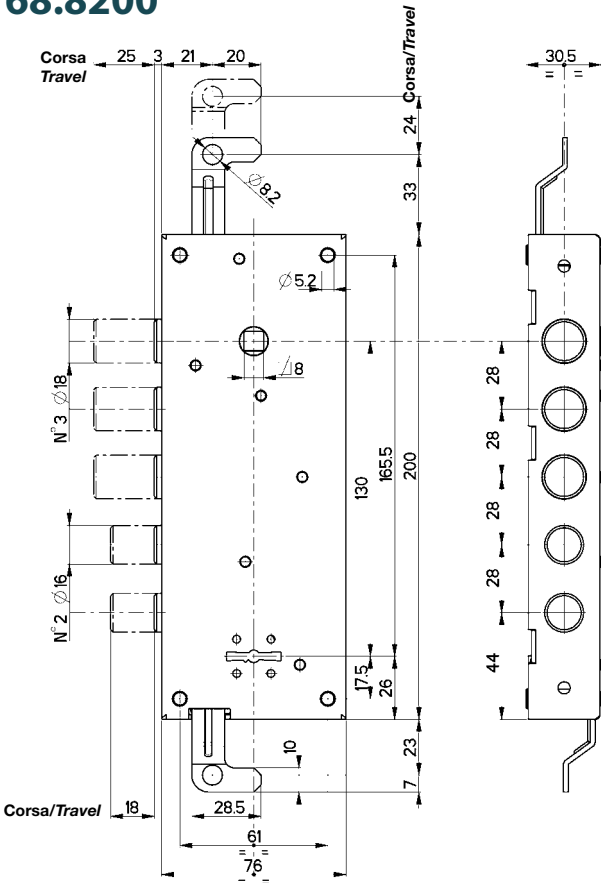

68.8200

MADE IN ITALY

A richiesta le serrature possono essere fornite con:

- chiavi gambo mm. 50 art. 92269/5
- chiavi gambo mm. 60 art. 92106/5
- chiavi gambo mm. 85 art. 92188/5
- boccole guida chiave sia interne che esterne art. 99101V5 o 99101N5

On request, locks can be supplied with:

- 50 mm. stem keys, Art. 92269/5
- 60 mm. stem keys, Art. 92106/5
- 85 mm. stem keys, Art. 92188/5
- internal and external key guide bushings, Art. 99101V5 or 99101N5